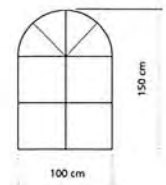

Breite x Länge (m): 3 x 3 / 4 x 4 / 5 x 5
Höhe (m): 2,20 / 2,50

- ① Rahmenstiel (mm): 63 x 63
- ② Traufeinschub
- ③ Traufenriegel (mm): 63 x 63
- ④ Gratriegel (mm): 40 x 40 x 2
- ⑤ Firstkopf
- ⑥ Spannrohr
- ⑦ Spitzkegel
- ⑧ Erdnagel (mm): Ø 25 x 500

Fenstervariante:

Klarsichtfenster
mit Sprossen