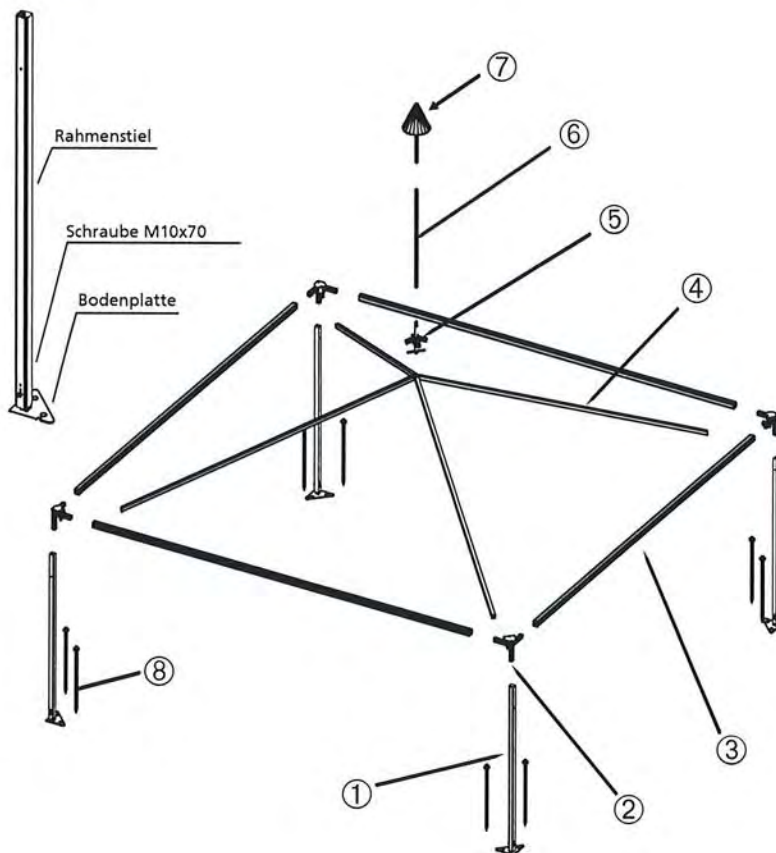

Gerüst

Stabiles Gerüst mit robuster Rahmenkonstruktion aus Aluminium-Hohlprofil. Gratriegel aus Aluminium-Quadratrohr. Alle Stahlteile feuerverzinkt. Verbindung mehrerer Pagoden über Regenrinnen möglich.

für schnelles Öffnen und Schließen der Vorhänge. Sichere Dachhaubenfixierung durch Dualkeder-technik, einfaches Spannen der Haube durch Spindeltechnik.

Sechs Typen von 9 bis 25 m²:

Typ Grundfläche (m)	3 x 3	3 x 3	4 x 4	4 x 4	5 x 5	5 x 5
Seitenlänge (cm)	300	300	400	400	500	500
Seitenhöhe (cm)	220	250	220	250	220	250
Membranhochpunkt (cm)	394	424	504	534	525	555
längstes Bauteil (cm)	290	290	390	390	490	490

Spitzzelte

Technische Info

Breite x Länge (m): 3 x 3 / 4 x 4 / 5 x 5
 Höhe (m): 2,20 / 2,50

- ① Rahmenstiel (mm): 63 x 63
- ② Traufeinschub
- ③ Traufenriegel (mm): 63 x 63
- ④ Gratriegel (mm): 40 x 40 x 2
- ⑤ Firstkopf
- ⑥ Spannrohr
- ⑦ Spitzkegel
- ⑧ Erdnagel (mm): Ø 25 x 500