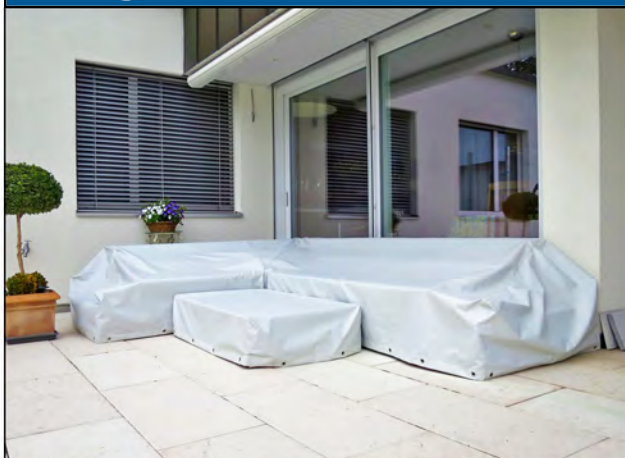

### Preisbeispiele

- Material** Trevira VP 226 hell- oder dunkelgrau
- Ausführung** unten offen mit Saum, ohne Oesen

| Beispielgrössen           | Preise            |
|---------------------------|-------------------|
| 120 x 110 x 75 cm (LxBxH) | <b>Fr. 140.00</b> |
| 200 cm Ø - 60 cm hoch     | <b>Fr. 195.00</b> |

## Lounge-Schutzhüllen nach Mass

Wir produzieren Lounge-Schutzhüllen in allen Formen, Grössen und Ausführungen. Passend zu Ihrer Lounge, Ihrem Outdoor-Sofa oder anderen Gartenmöbeln, um diese vor jeder Witterung zu schützen.