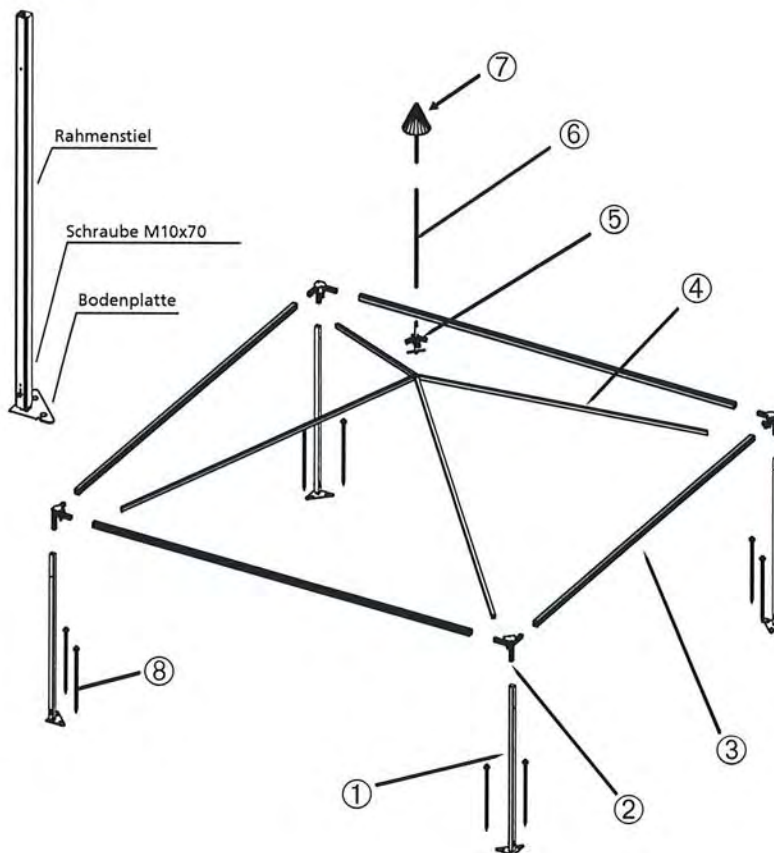

Gerüst

Stabiles Gerüst mit robuster Rahmenkonstruktion aus Aluminium-Hohlprofil. Gratriegel aus Aluminium-Quadratrohr. Alle Stahlteile feuerverzinkt. Verbindung mehrerer Pagoden über Regenrinnen möglich.

für schnelles Öffnen und Schließen der Vorhänge. Sichere Dachhaubenfixierung durch Dualkeder-technik, einfaches Spannen der Haube durch Spindeltechnik.

Sechs Typen von 9 bis 25 m²:

Typ Grundfläche (m)	3 x 3	3 x 3	4 x 4	4 x 4	5 x 5	5 x 5
Seitenlänge (cm)	300	300	400	400	500	500
Seitenhöhe (cm)	220	250	220	250	220	250
Membranhochpunkt (cm)	394	424	504	534	525	555
längstes Bauteil (cm)	290	290	390	390	490	490

Spitzzelte

Technische Info

Breite x Länge (m): 3 x 3 / 4 x 4 / 5 x 5
 Höhe (m): 2,20 / 2,50

- ① Rahmenstiel (mm): 63 x 63
- ② Traufeinschub
- ③ Traufenriegel (mm): 63 x 63
- ④ Gratriegel (mm): 40 x 40 x 2
- ⑤ Firstkopf
- ⑥ Spannrohr
- ⑦ Spitzkegel
- ⑧ Erdnagel (mm): Ø 25 x 500