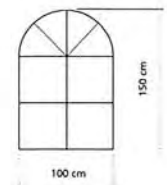

Breite x Länge (m): 3 x 3 / 4 x 4 / 5 x 5
Höhe (m): 2,20 / 2,50

- ① Rahmenstiel (mm): 63 x 63
- ② Traufeinschub
- ③ Traufenriegel (mm): 63 x 63
- ④ Gratriegel (mm): 40 x 40 x 2
- ⑤ Firstkopf
- ⑥ Spannrohr
- ⑦ Spitzkegel
- ⑧ Erdnagel (mm): Ø 25 x 500

Fenstervariante:

Klarsichtfenster
mit Sprossen