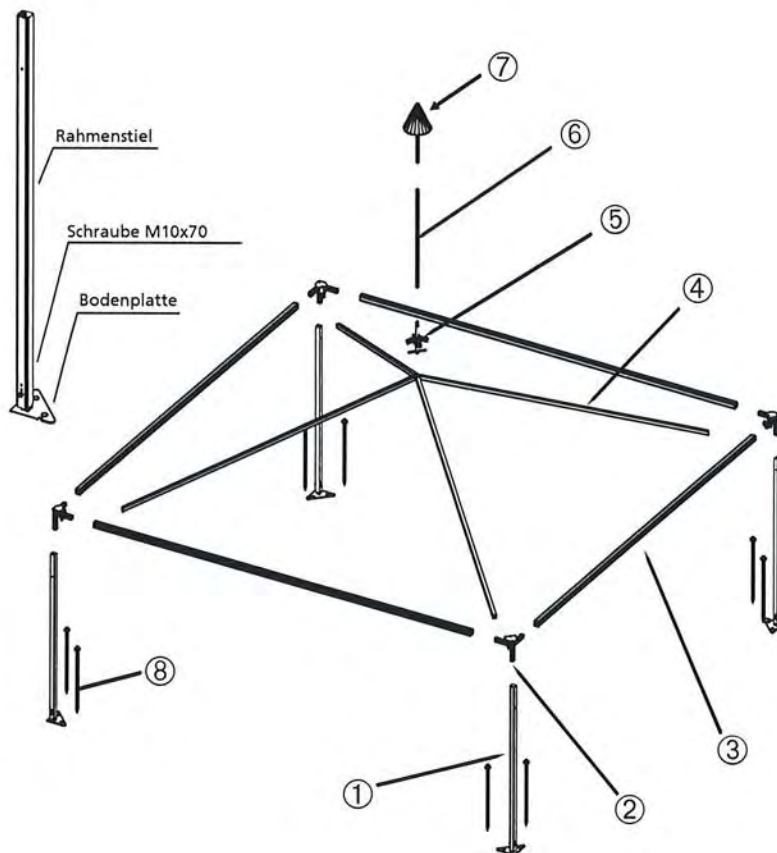

Gerüst

Stabiles Gerüst mit robuster Rahmenkonstruktion aus Aluminium-Hohlprofil. Gratriegel aus Aluminium-Quadratrohr. Alle Stahlteile feuerverzinkt. Verbindung mehrerer Pagoden über Regenrinnen möglich.

für schnelles Öffnen und Schließen der Vorhänge. Sichere Dachhaubenfixierung durch Dualkeder-technik, einfaches Spannen der Haube durch Spindeltechnik.

Sechs Typen von 9 bis 25 m²:

Typ Grundfläche (m)	3 x 3	3 x 3	4 x 4	4 x 4	5 x 5	5 x 5
Seitenlänge (cm)	300	300	400	400	500	500
Seitenhöhe (cm)	220	250	220	250	220	250
Membranhochpunkt (cm)	394	424	504	534	525	555
längstes Bauteil (cm)	290	290	390	390	490	490

Blachen und Zelte
CHE-102.566.939 MWST
www.blacho-tex.ch
info@blacho-tex.ch

Spitzzelte

Technische Info

Breite x Länge (m): 3 x 3 / 4 x 4 / 5 x 5
 Höhe (m): 2,20 / 2,50

- ① Rahmenstiel (mm): 63 x 63
- ② Traufeinschub
- ③ Traufenriegel (mm): 63 x 63
- ④ Gratriegel (mm): 40 x 40 x 2
- ⑤ Firstkopf
- ⑥ Spannrohr
- ⑦ Spitzkegel
- ⑧ Erdnagel (mm): Ø 25 x 500