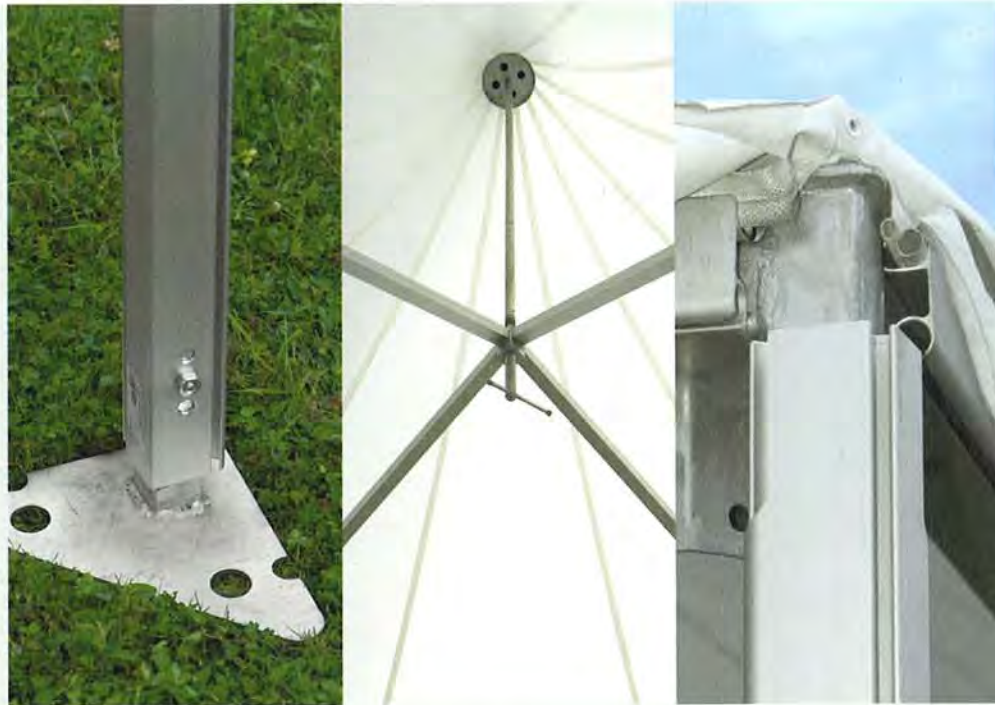

Technik

Platz sparend zu transportieren, einfach und schnell aufzubauen. Durch höhenverstellbare Bodenplatten auch auf unebenem Gelände perfekt zu platzieren.

Gerüst

Stabiles Gerüst mit robuster Rahmenkonstruktion aus Aluminium-Hohlprofil. Gratriegel aus Aluminium-Quadratrohr. Alle Stahlteile feuerverzinkt. Verbindung mehrerer Pagoden über Regenrinnen möglich.

Bekleidung

Robuste Profiqualität auch bei der Bekleidung: transluzentes, PVC-beschichtetes Schwergewebe, schwer entflammbar nach DIN 4102, Brandklasse B1. Planenfarbe weiß. Seitenvorhänge mit Sprossenfenstern wie abgebildet. Kräftige Reißverschlüsse

für schnelles Öffnen und Schließen der Vorhänge. Sichere Dachhaubenfixierung durch Dualkeder-technik, einfaches Spannen der Haube durch Spindeltechnik.

Sechs Typen von 9 bis 25 m²:

Typ Grundfläche (m)	3 x 3	3 x 3	4 x 4	4 x 4	5 x 5	5 x 5
Seitenlänge (cm)	300	300	400	400	500	500
Seitenhöhe (cm)	220	250	220	250	220	250
Membranhochpunkt (cm)	394	424	504	534	525	555
längstes Bauteil (cm)	290	290	390	390	490	490

HINWEIS: Änderungen, die der Optimierung des Produktes dienen oder dem aktuellen Stand der Technik folgen, behalten wir uns vor.

BLACHO-TEX AG

Vorstadt 6
5607 Häggingen

Telefon 056 624 15 55
Fax 056 624 15 59

Blachen und Zelte
CHE-102.566.939 MWST
www.blacho-tex.ch
info@blacho-tex.ch