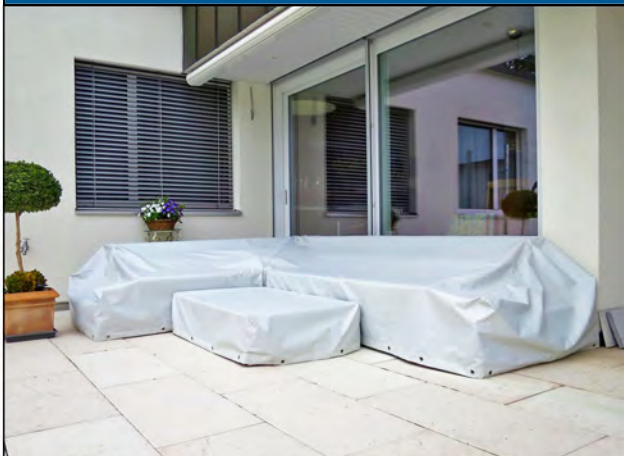

Preisbeispiele

- Material** Trevira VP 226 hell- oder dunkelgrau
- Ausführung** unten offen mit Saum, ohne Oesen

Beispielgrössen	Preise
120 x 110 x 75 cm (LxBxH)	Fr. 140.00
200 cm Ø - 60 cm hoch	Fr. 195.00

Lounge-Schutzhüllen nach Mass

Wir produzieren Lounge-Schutzhüllen in allen Formen, Grössen und Ausführungen. Passend zu Ihrer Lounge, Ihrem Outdoor-Sofa oder anderen Gartenmöbeln, um diese vor jeder Witterung zu schützen.